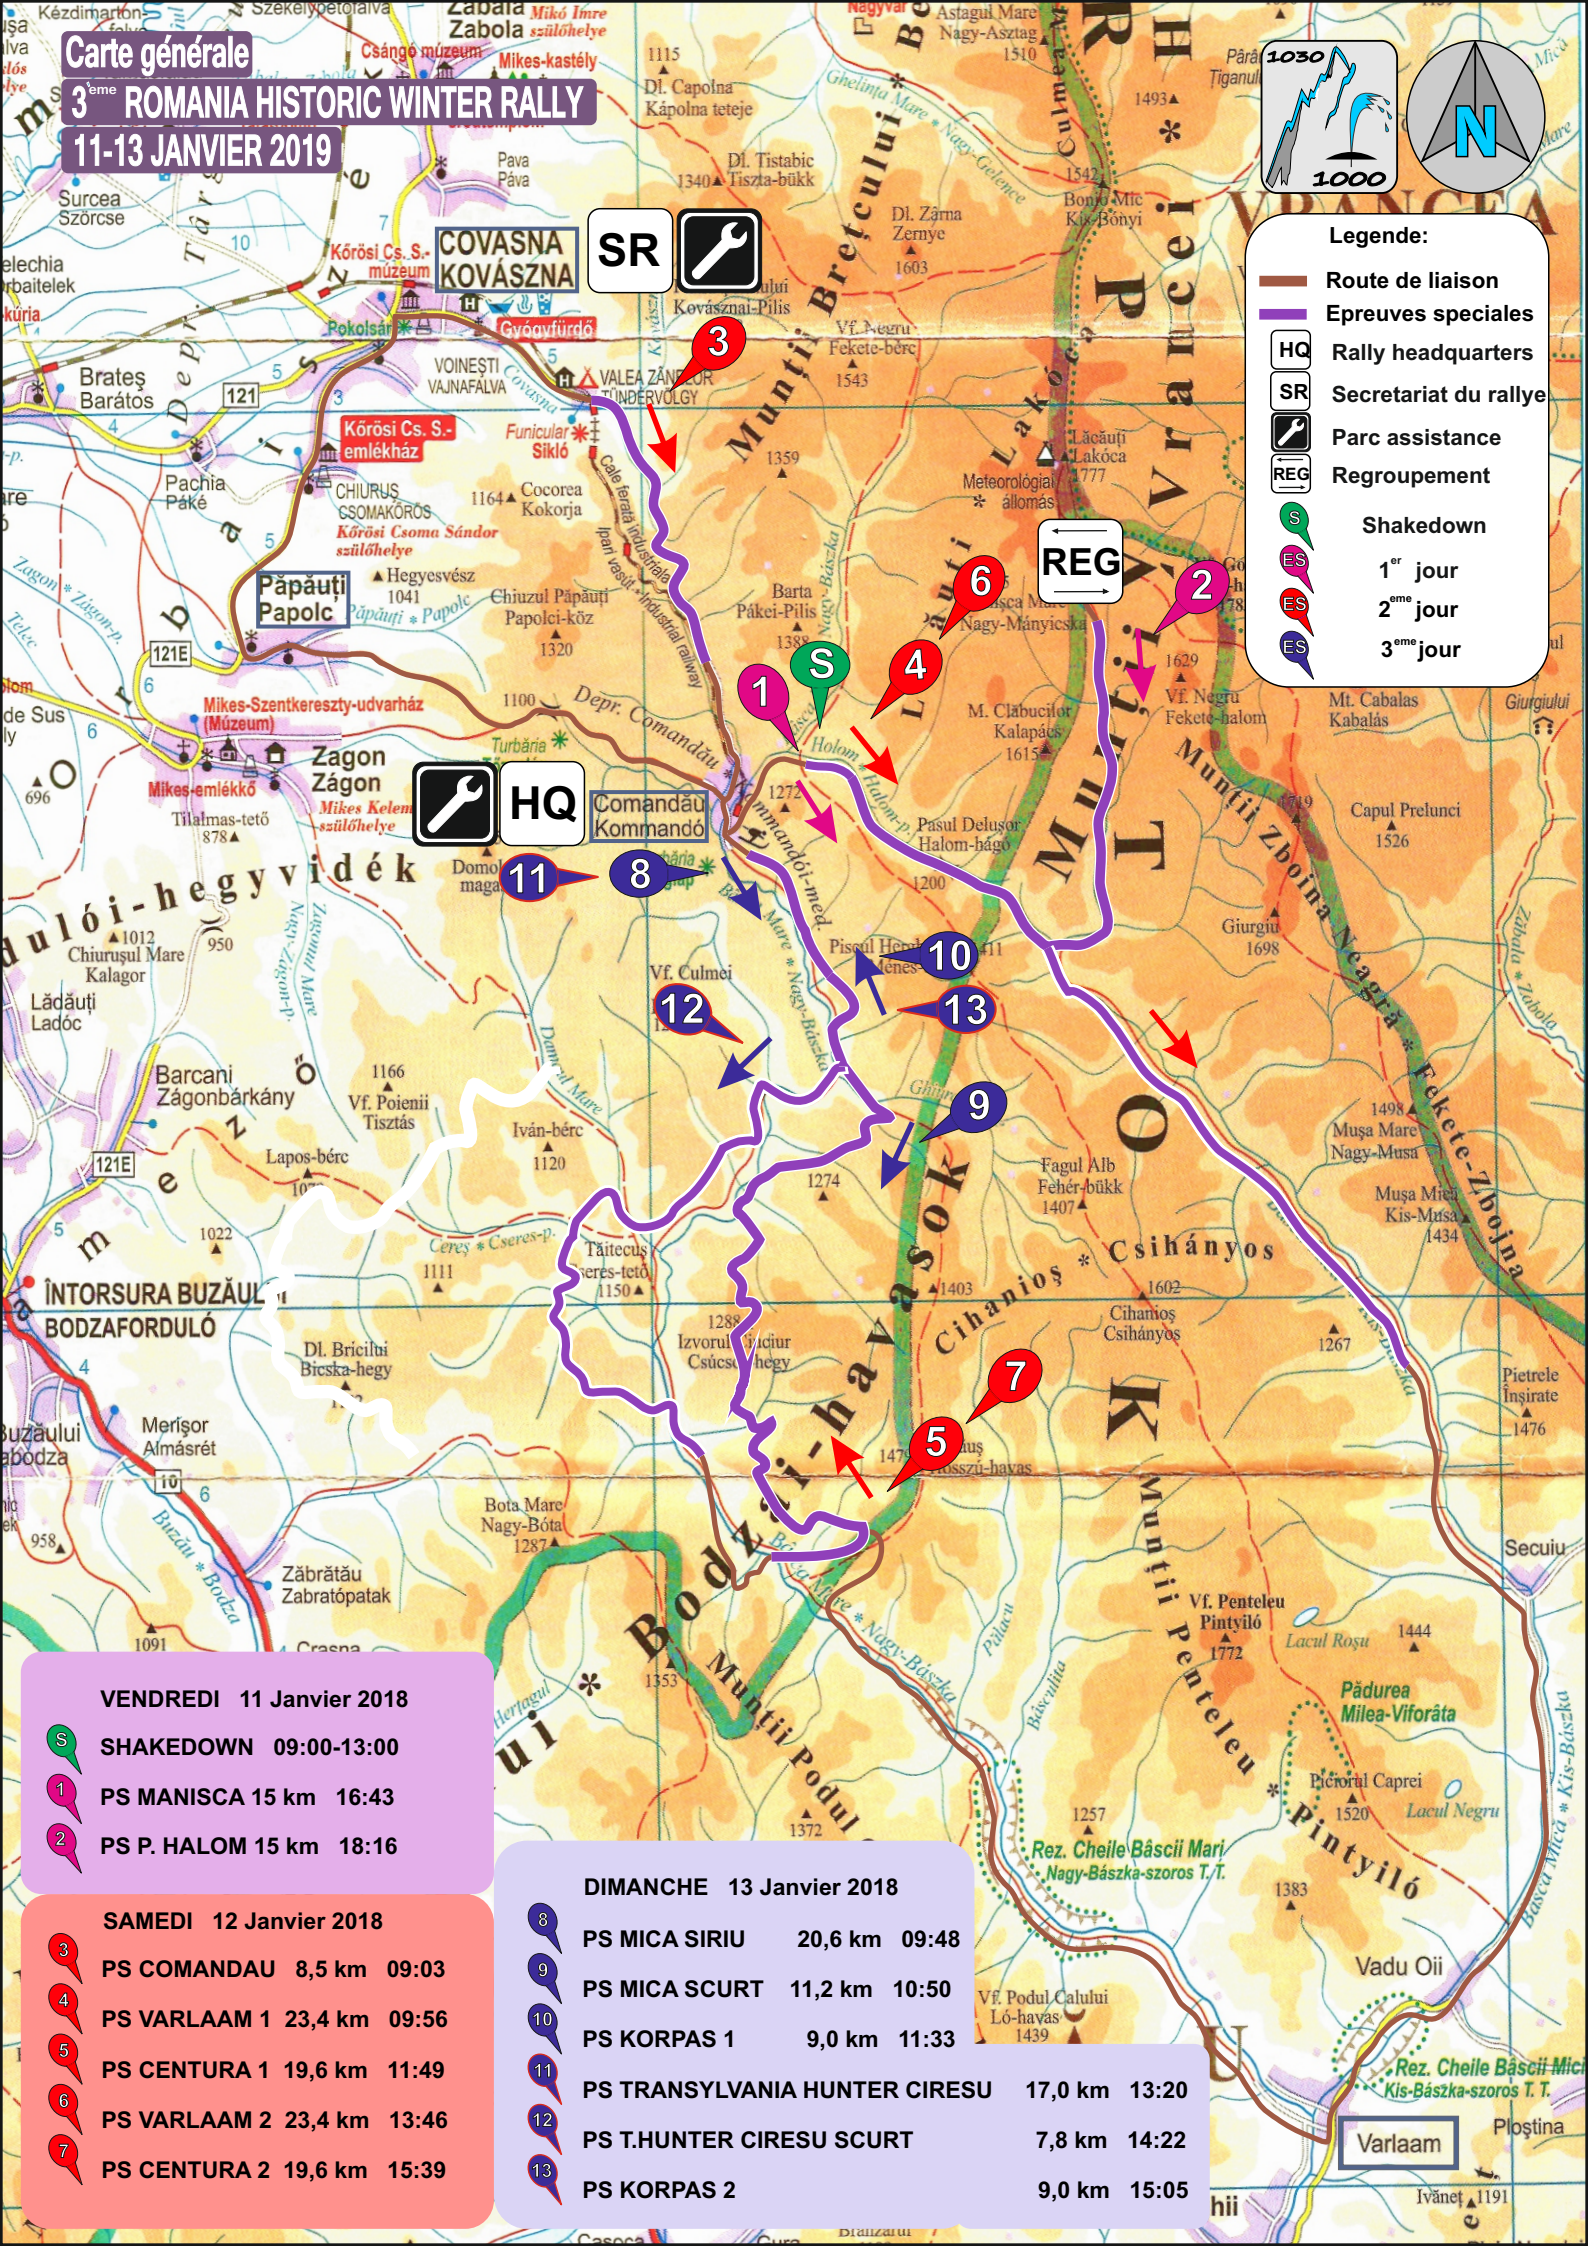

# Carte générale

## 3<sup>ème</sup> ROMANIA HISTORIC WINTER RALLY

11-13 JANVIER 2019

**Legende:**

- Route de liaison
- Epreuves speciales
- HQ Rally headquarters
- SR Secretariat du rallye
- Parc assistance
- REG Regroupement
- Shakedown
- 1<sup>er</sup> jour
- 2<sup>ème</sup> jour
- 3<sup>ème</sup> jour

Carte 1<sup>er</sup> jour

3<sup>ème</sup> ROMANIA HISTORIC WINTER RALLY

11 JANVIER 2019

**COVASNA KOVÁSZNA**

**ES 1 MANIȘCA**  
15 Km

**Păpăuți Papolc**

**HQ**

**Comandău Kommandó**

Carte 2<sup>eme</sup> jour

3<sup>eme</sup> ROMANIA HISTORIC WINTER RALLY

12 JANVIER 2019

SR

COVASNA KOVÁSZNA

ES 5 / 7 CENTURA

19.6 Km

HQ