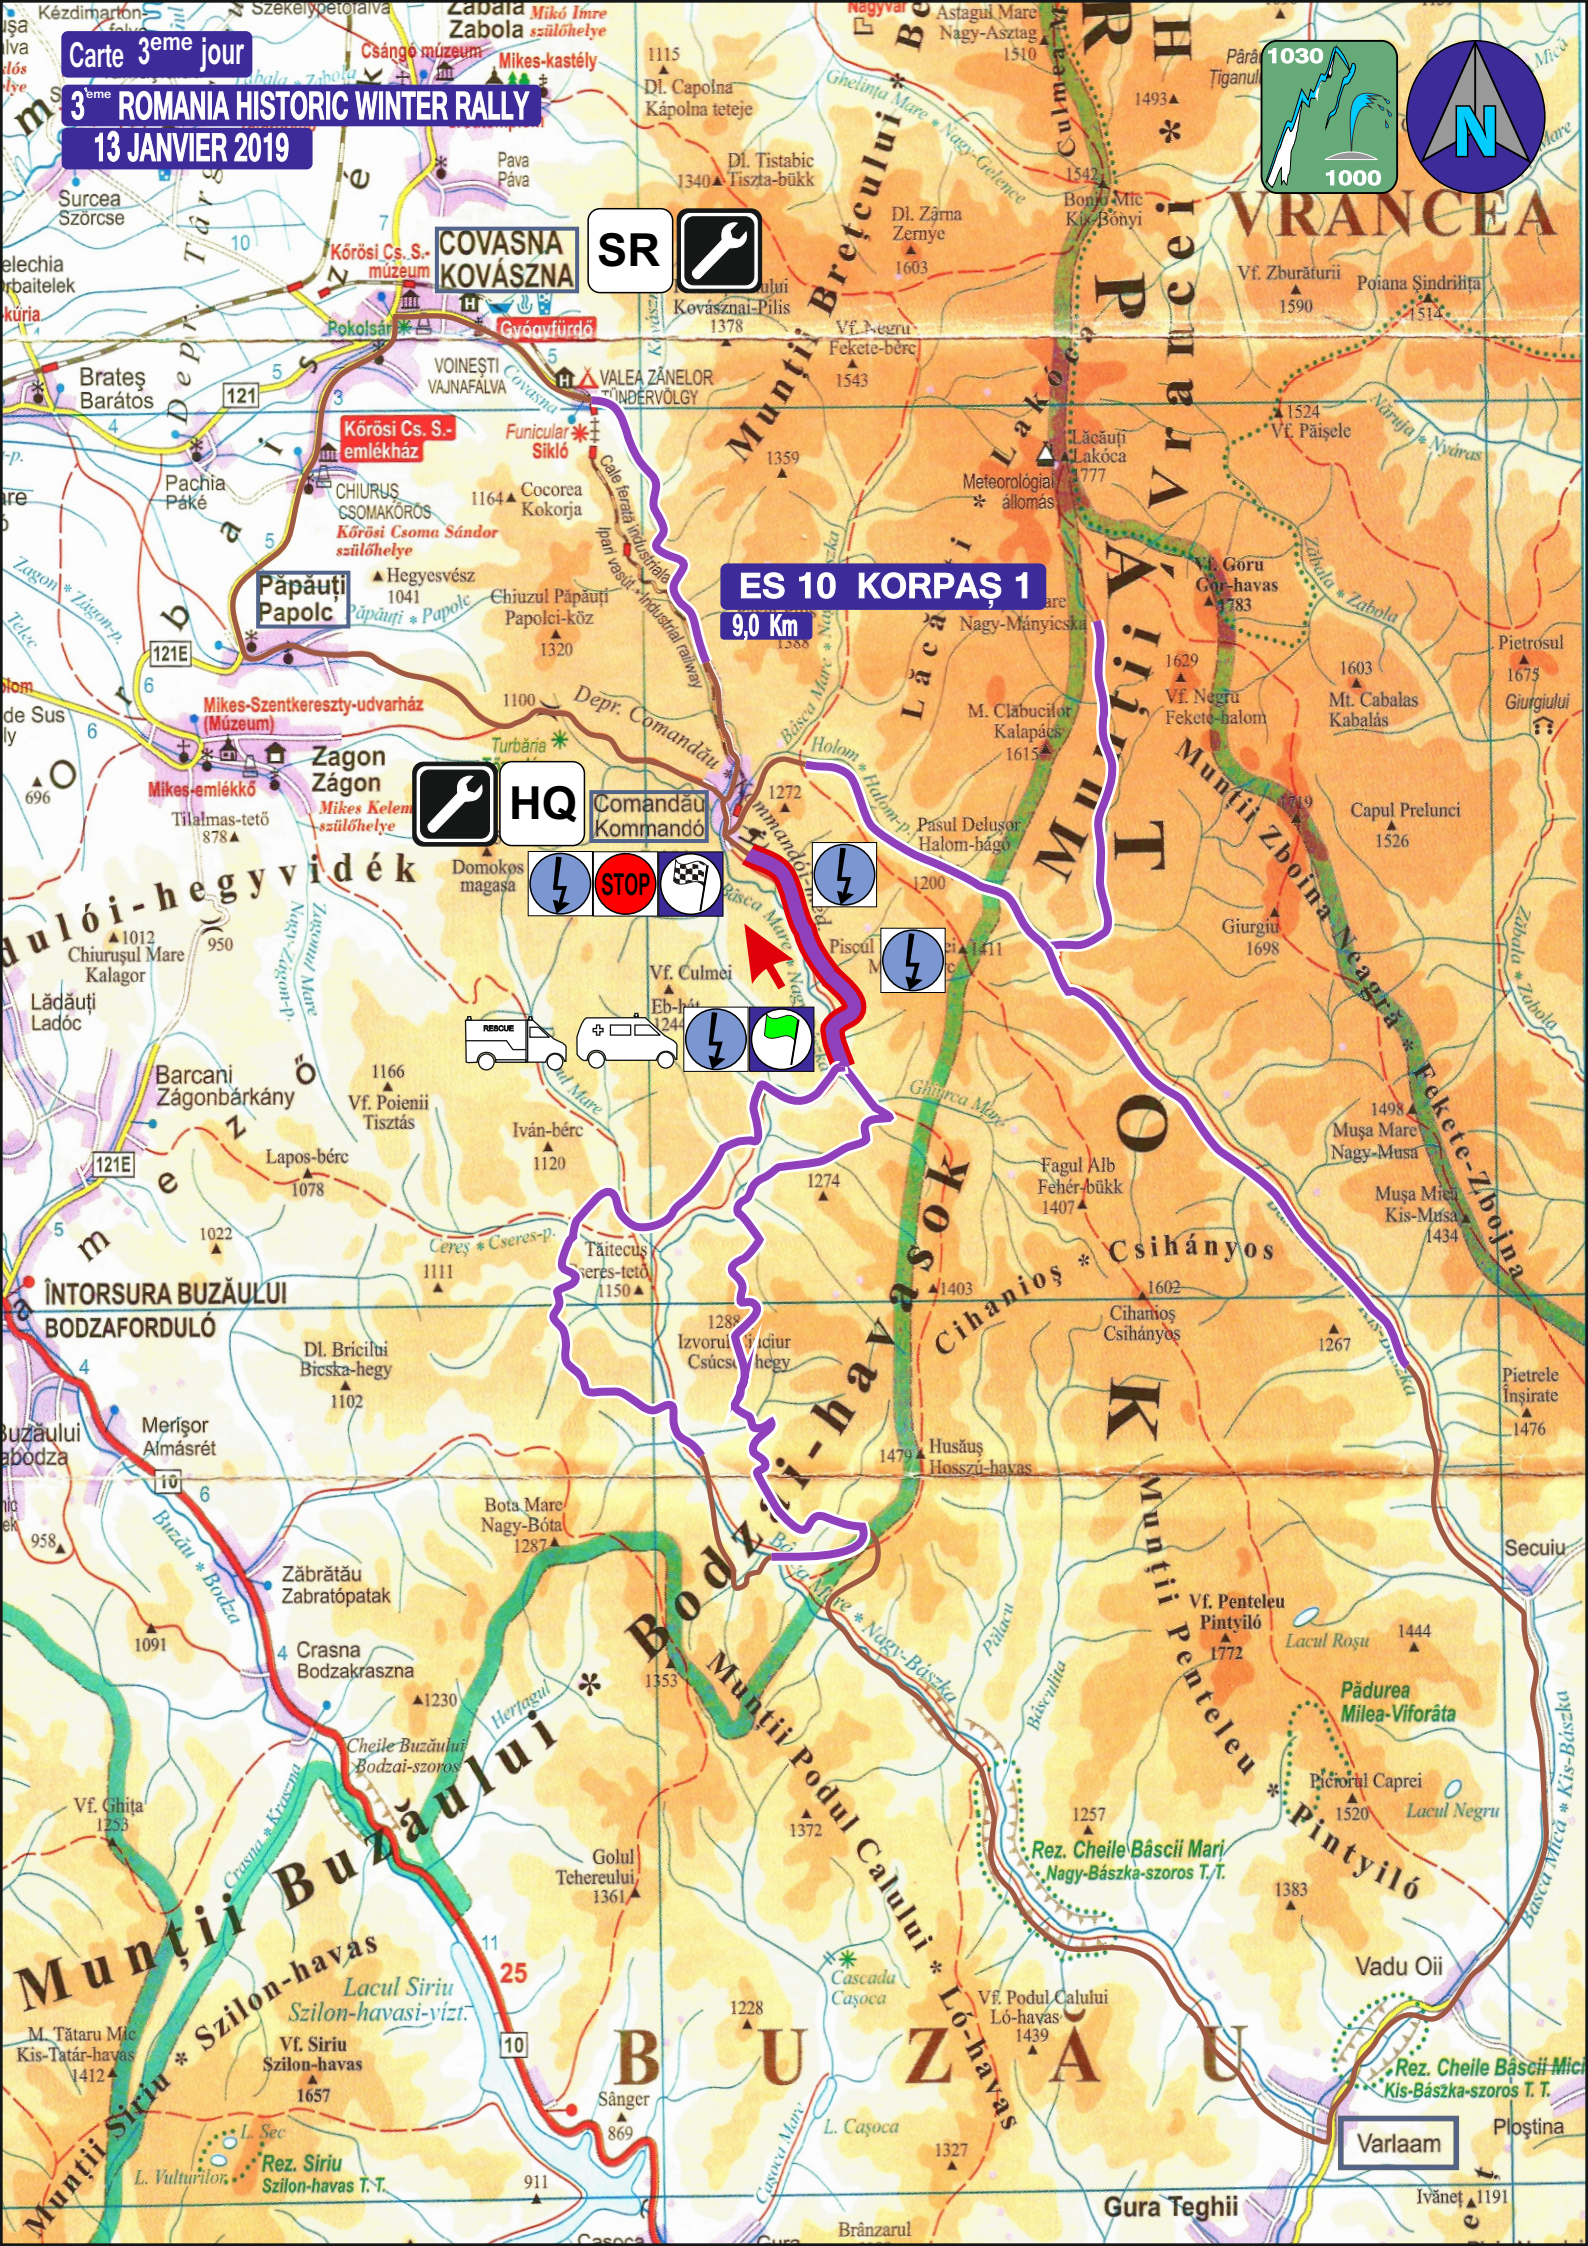

Carte 3eme jour

3eme ROMANIA HISTORIC WINTER RALLY

13 JANVIER 2019

COVASNA KOVÁSZNA

SR

ES 10 KORPAŞ 1

9,0 Km

HQ

Comandău Kommandó