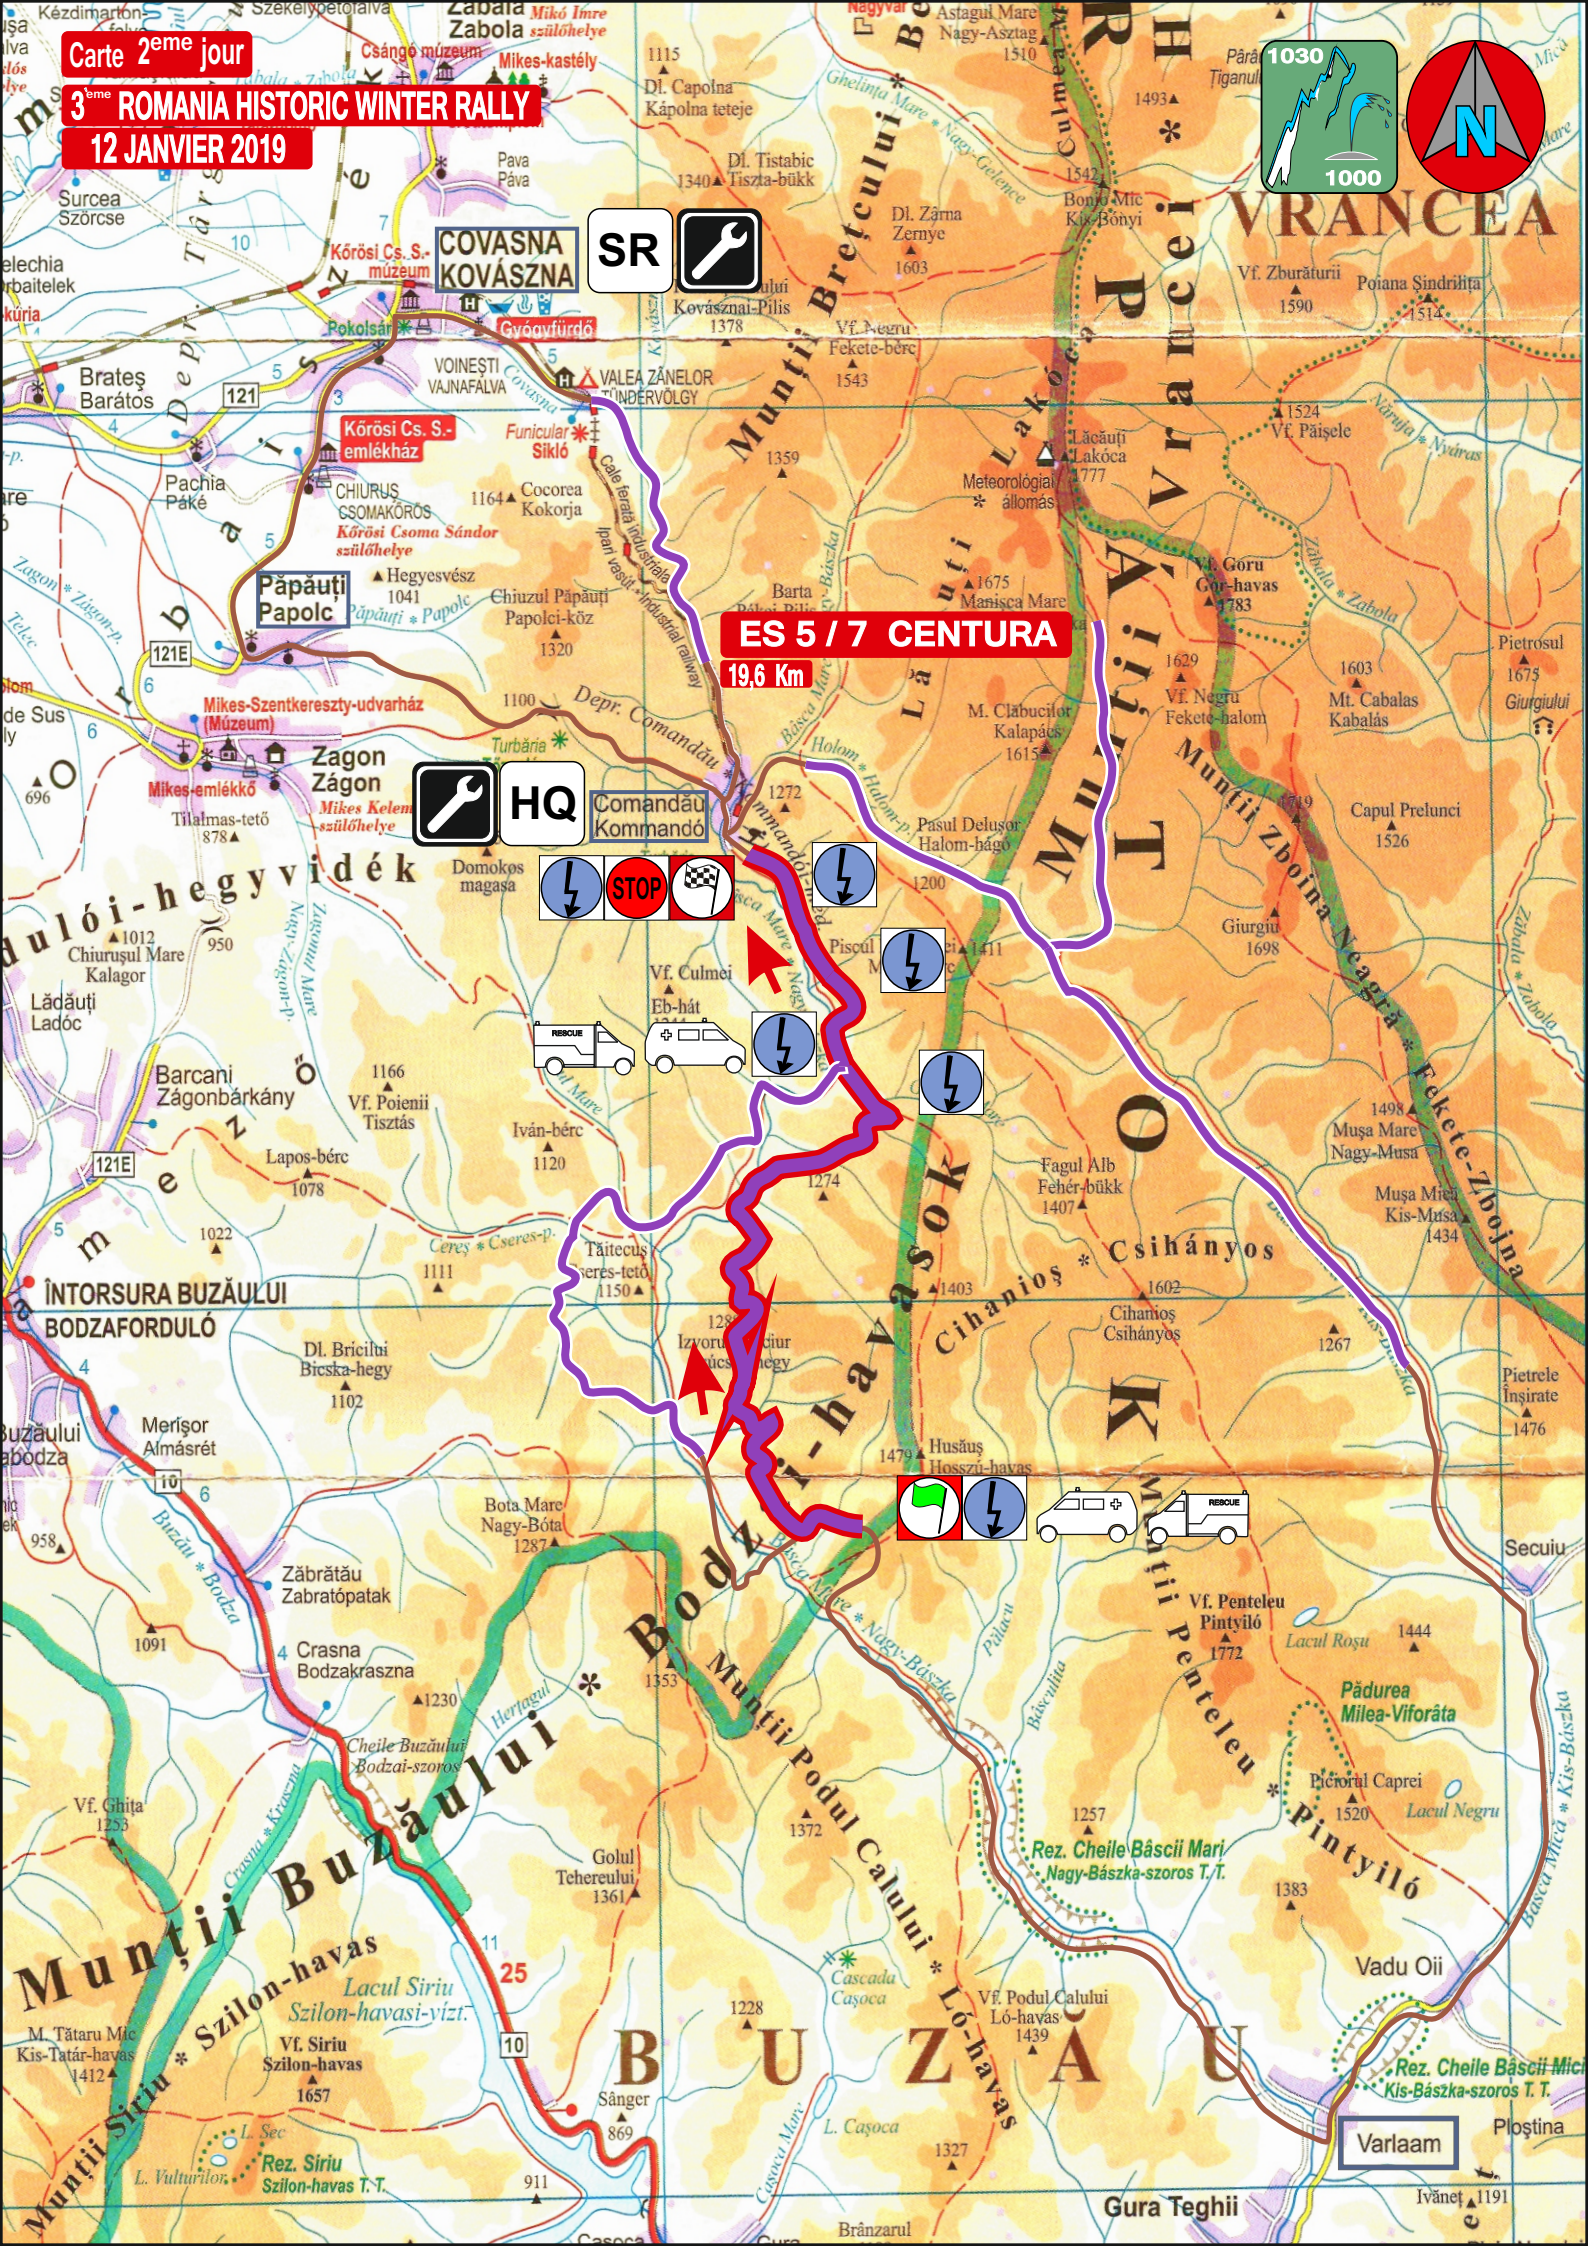

Carte 2eme jour

3eme ROMANIA HISTORIC WINTER RALLY

12 JANVIER 2019

SR

COVASNA KOVÁSZNA

ES 5 / 7 CENTURA

19.6 Km

HQ

Comandău Kommandó