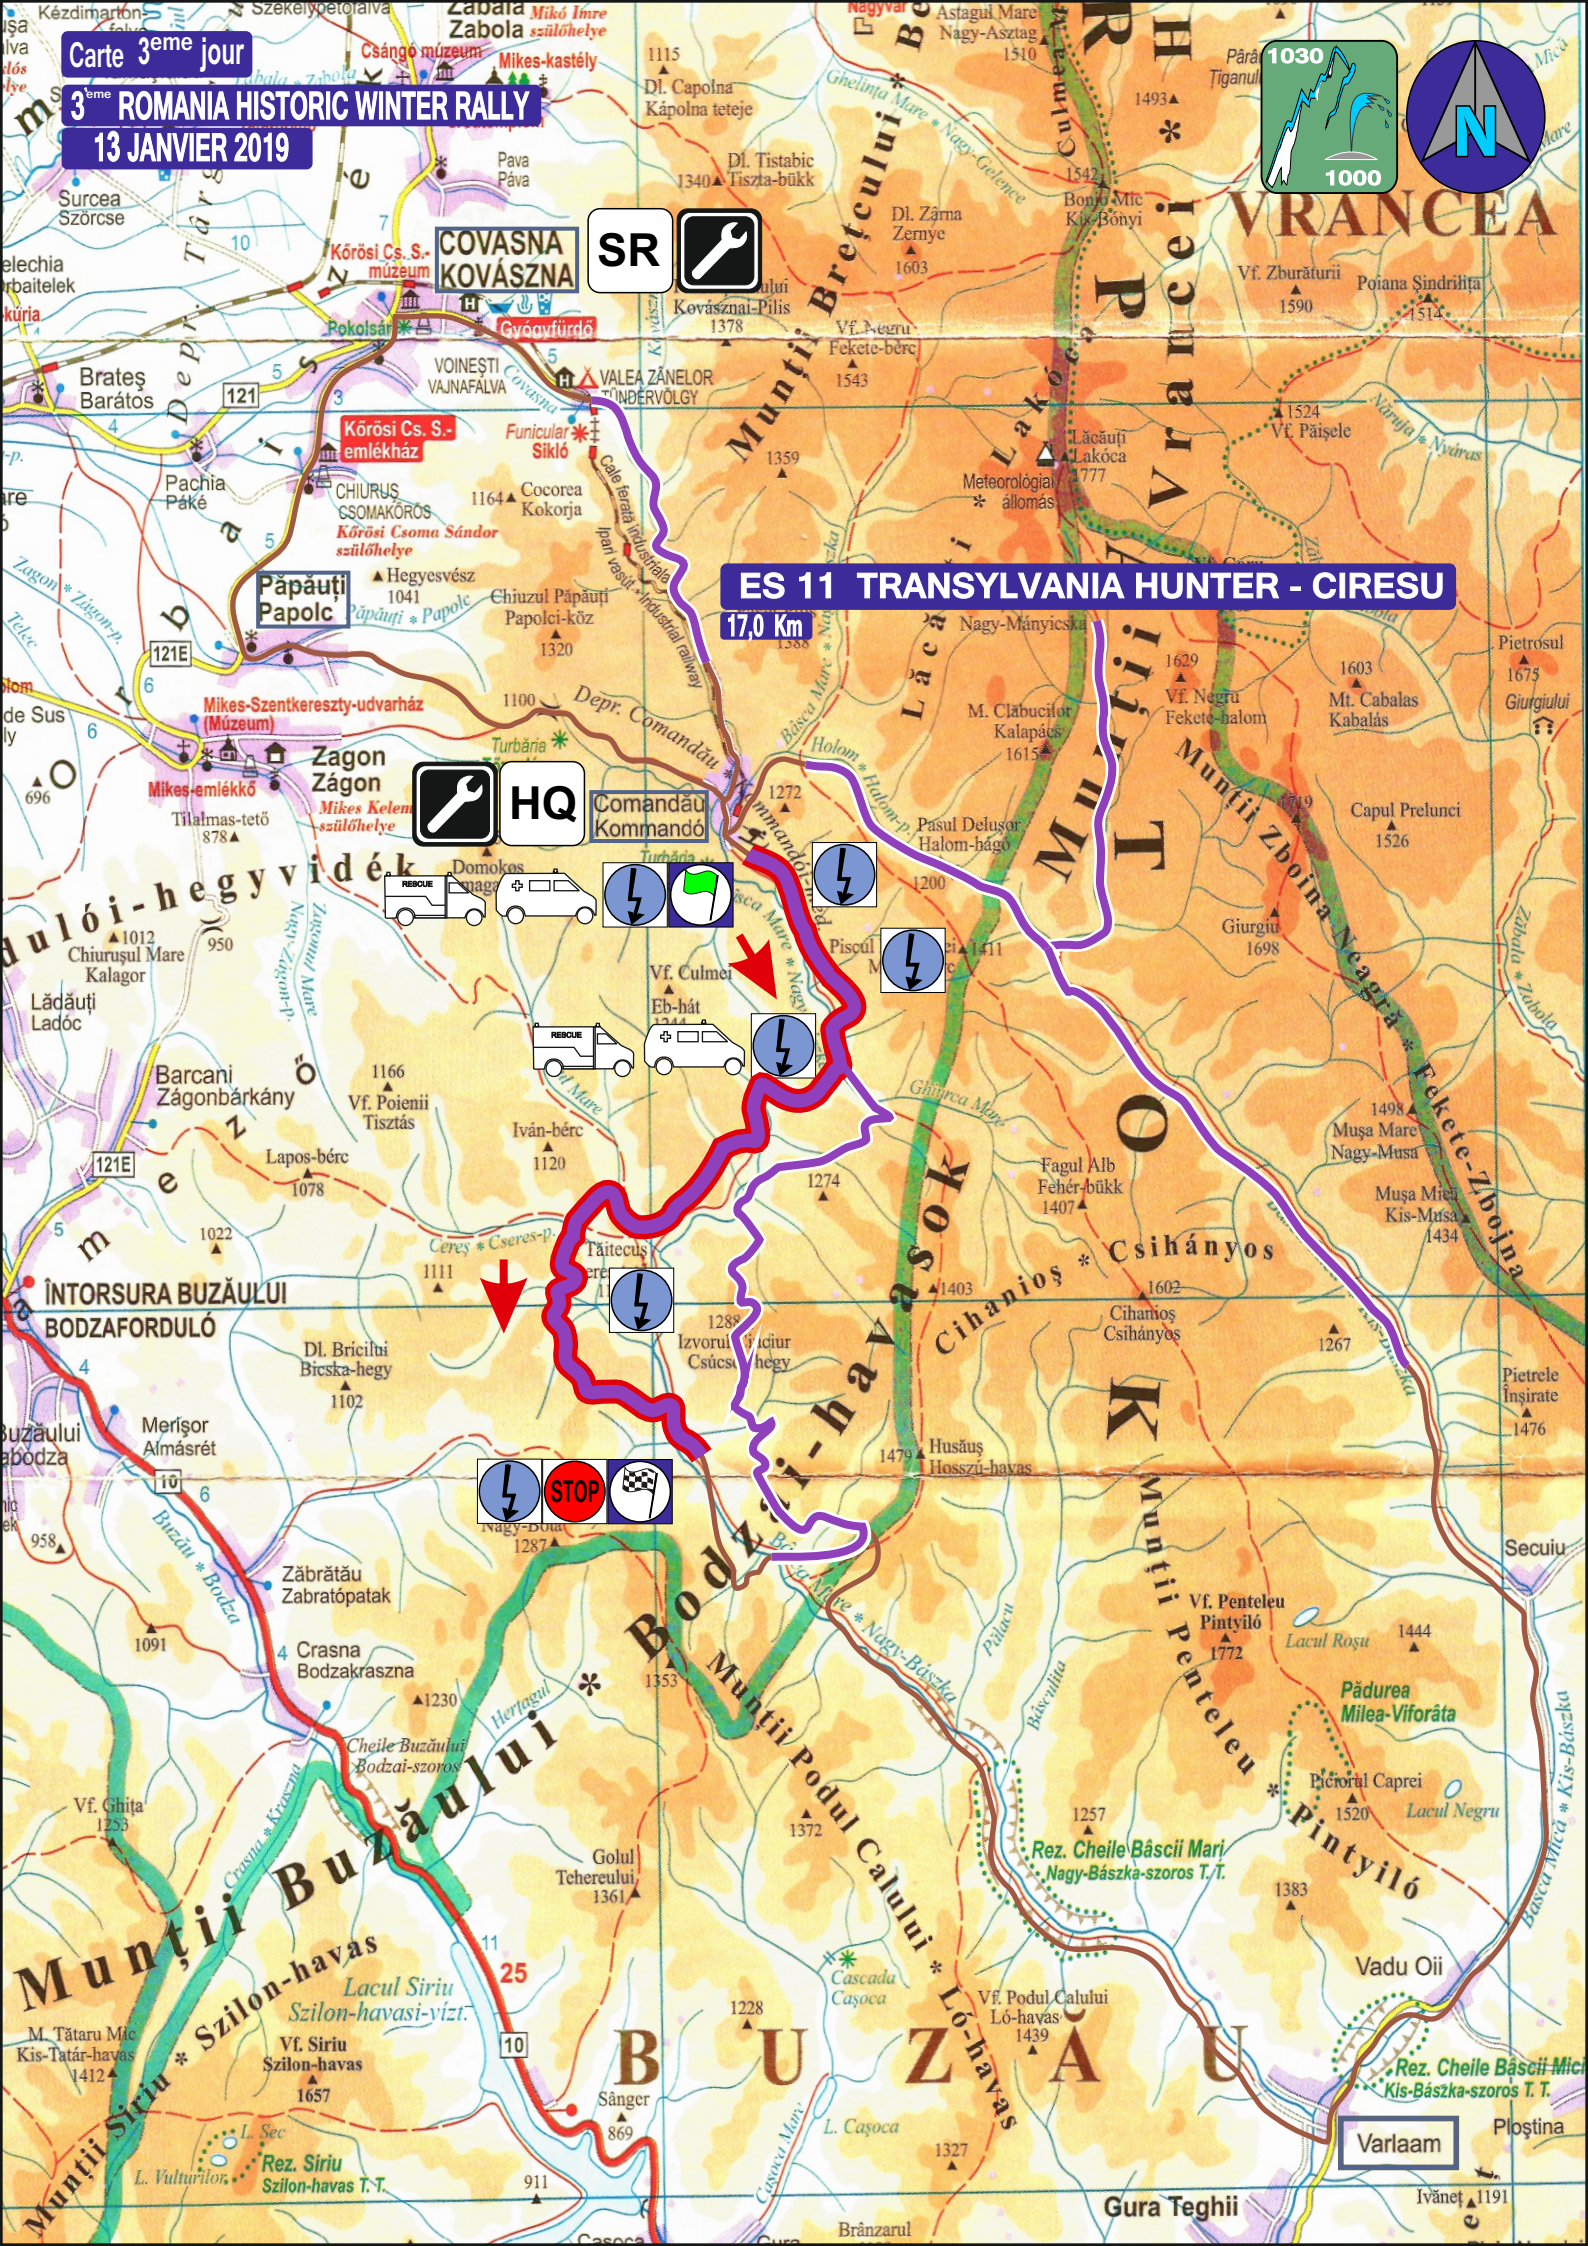

Carte 1<sup>er</sup> jour

3<sup>ème</sup> ROMANIA HISTORIC WINTER RALLY

11 JANVIER 2019

**COVASNA KOVÁSZNA**

**ES 1 MANIȘCA**  
15 Km

**Păpăuți Papolc**

**HQ**

**Comandău Kommandó**

Carte 2<sup>eme</sup> jour

3<sup>eme</sup> ROMANIA HISTORIC WINTER RALLY

12 JANVIER 2019

SR

COVASNA KOVÁSZNA

ES 5 / 7 CENTURA

19.6 Km

HQ

Carte 3<sup>eme</sup> jour

3<sup>eme</sup> ROMANIA HISTORIC WINTER RALLY

13 JANVIER 2019

SR

COVASNA KOVÁSZNA

ES 11 TRANSYLVANIA HUNTER - CIRESU

17,0 Km

HQ

Comandău Kommandó

STOP

Carte 3<sup>eme</sup> jour

3<sup>eme</sup> ROMANIA HISTORIC WINTER RALLY

13 JANVIER 2019

ES 12 TRANSYLVANIA HUNTER - CIRESU SCURT

7,8 Km

COVASNA KOVÁSZNA