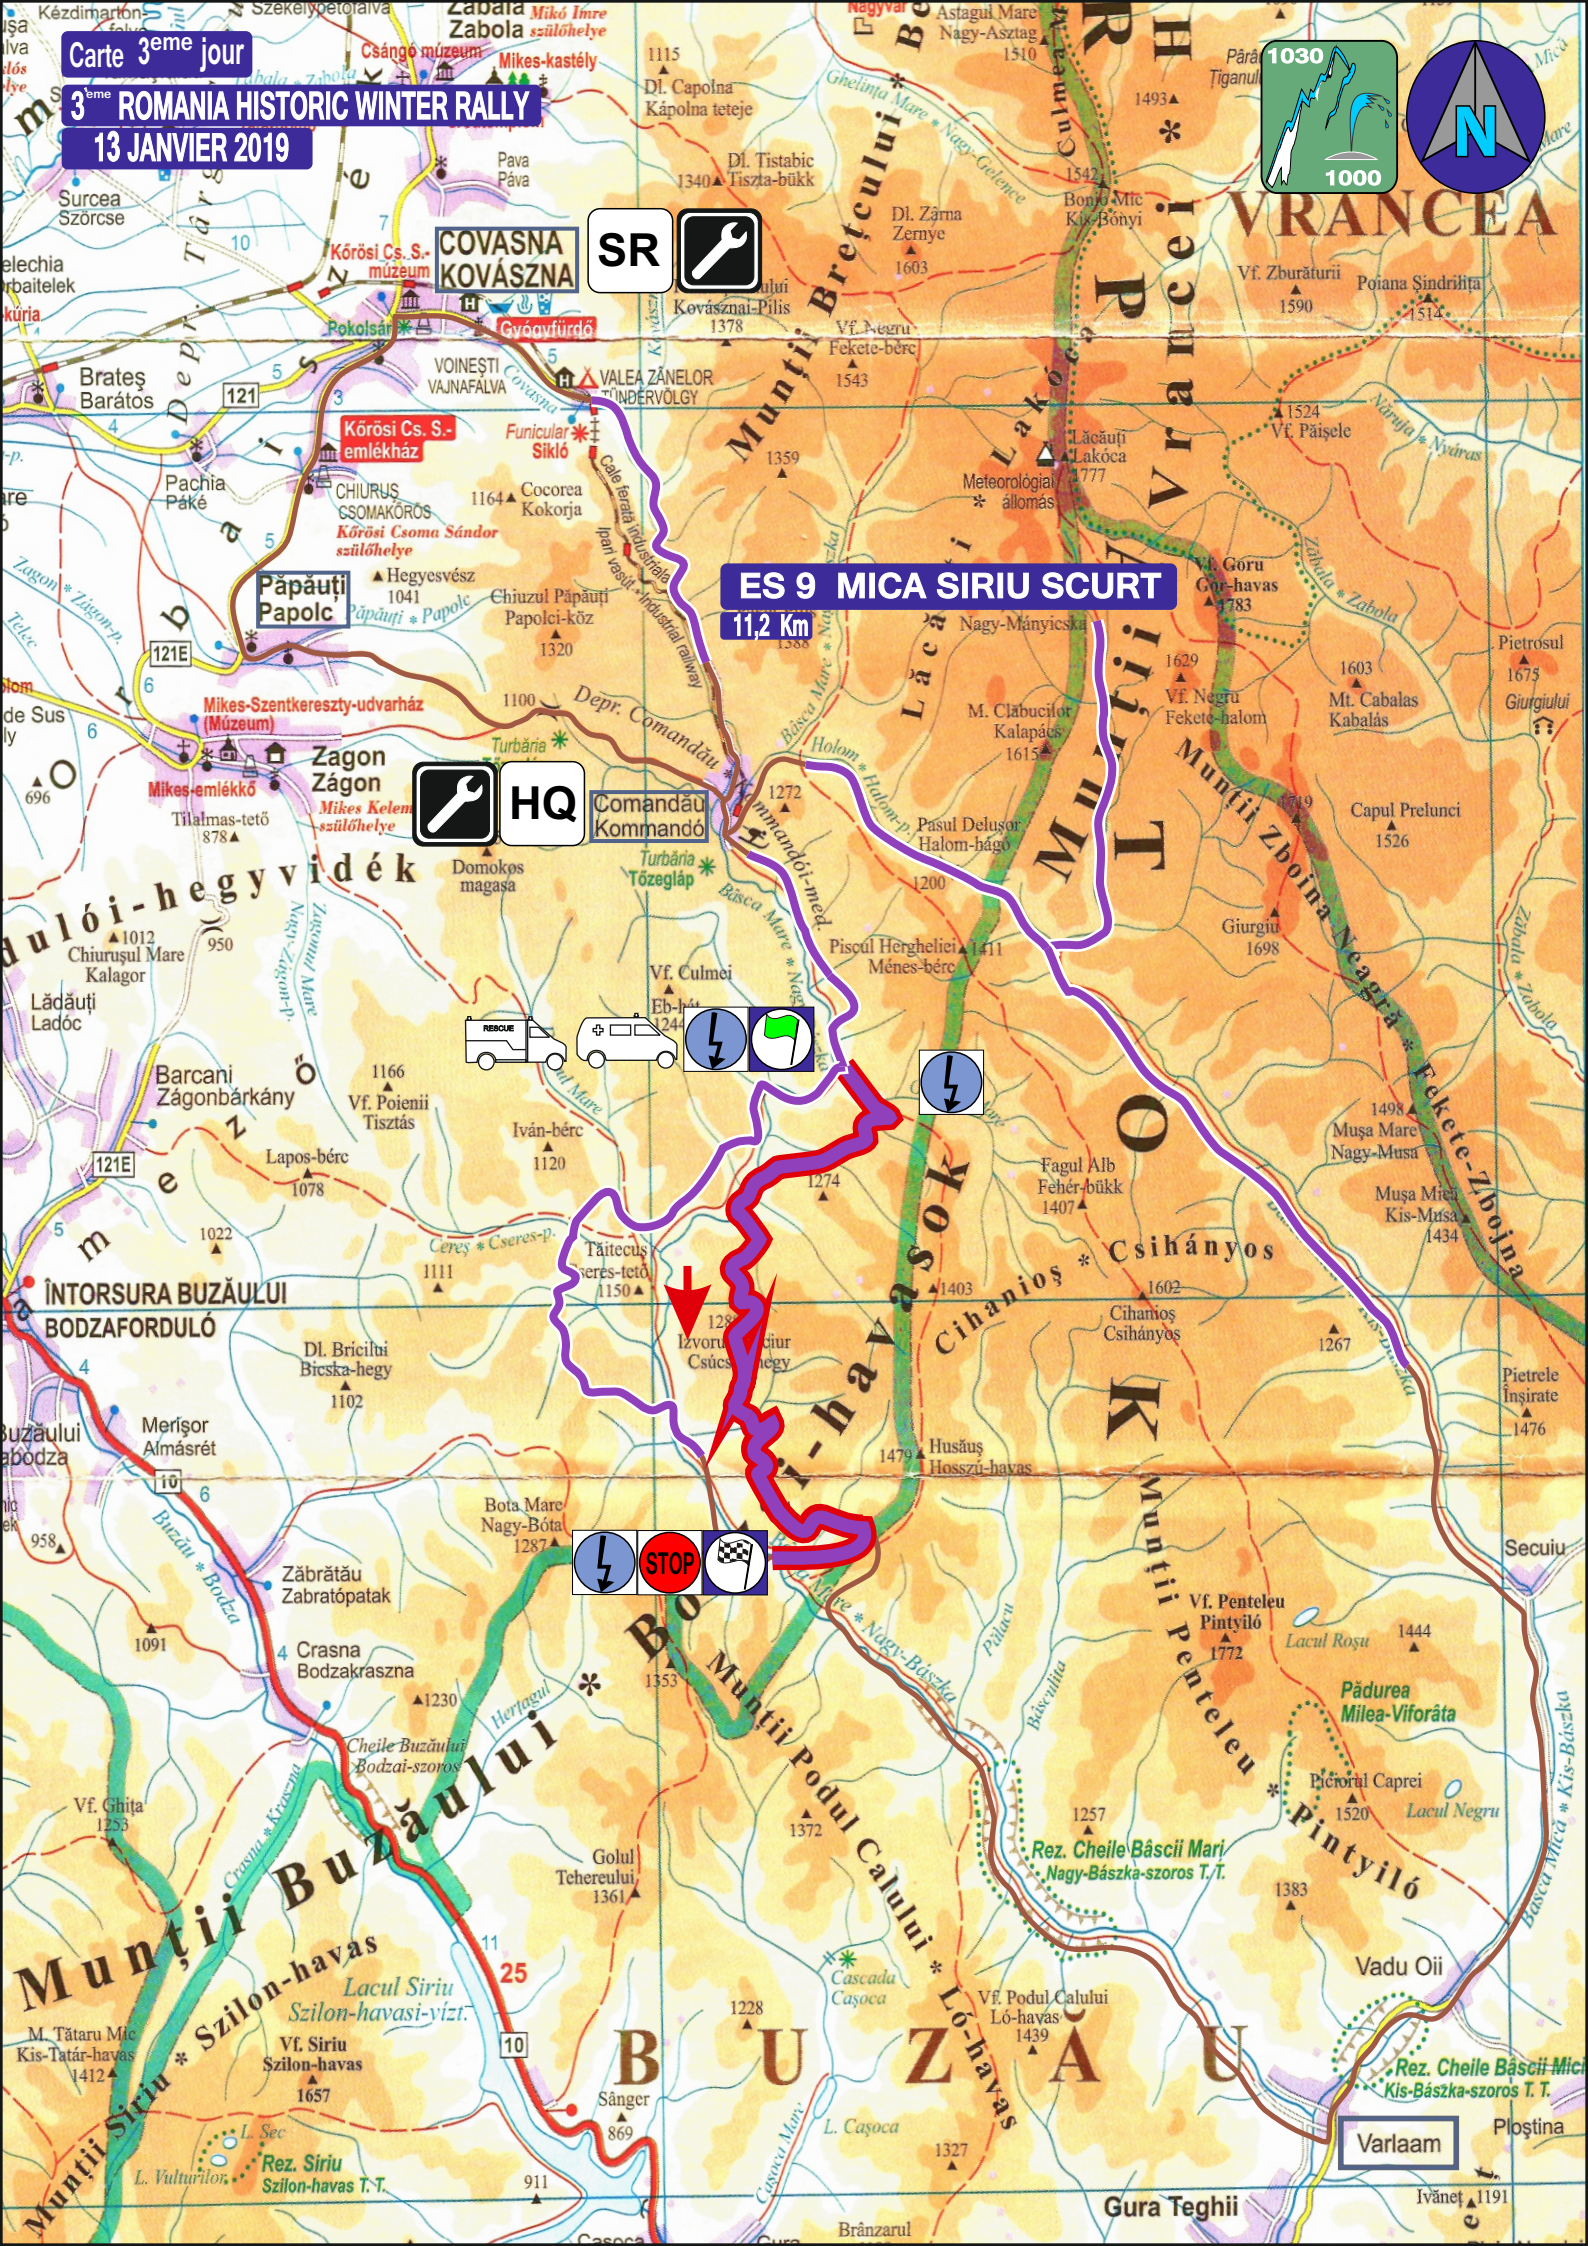

Carte 1<sup>er</sup> jour

3<sup>ème</sup> ROMANIA HISTORIC WINTER RALLY

11 JANVIER 2019

**COVASNA KOVÁSZNA**

**ES 1 MANIȘCA**  
15 Km

**Păpăuți Papolc**

**HQ**

**Comandău Kommandó**

Carte 2<sup>eme</sup> jour

3<sup>eme</sup> ROMANIA HISTORIC WINTER RALLY

12 JANVIER 2019

SR

COVASNA KOVÁSZNA

ES 5 / 7 CENTURA

19.6 Km

HQ

Comandău Kommandó

Varlaam

Carte 3<sup>eme</sup> jour

3<sup>eme</sup> ROMANIA HISTORIC WINTER RALLY

13 JANVIER 2019

ES 9 MICA SIRIU SCURT

11,2 Km

Carte 3<sup>eme</sup> jour

Carte 3<sup>eme</sup> jour

3<sup>eme</sup> ROMANIA HISTORIC WINTER RALLY

13 JANVIER 2019

SR

COVASNA KOVÁSZNA

ES 11 TRANSYLVANIA HUNTER - CIRESU

17,0 Km

HQ