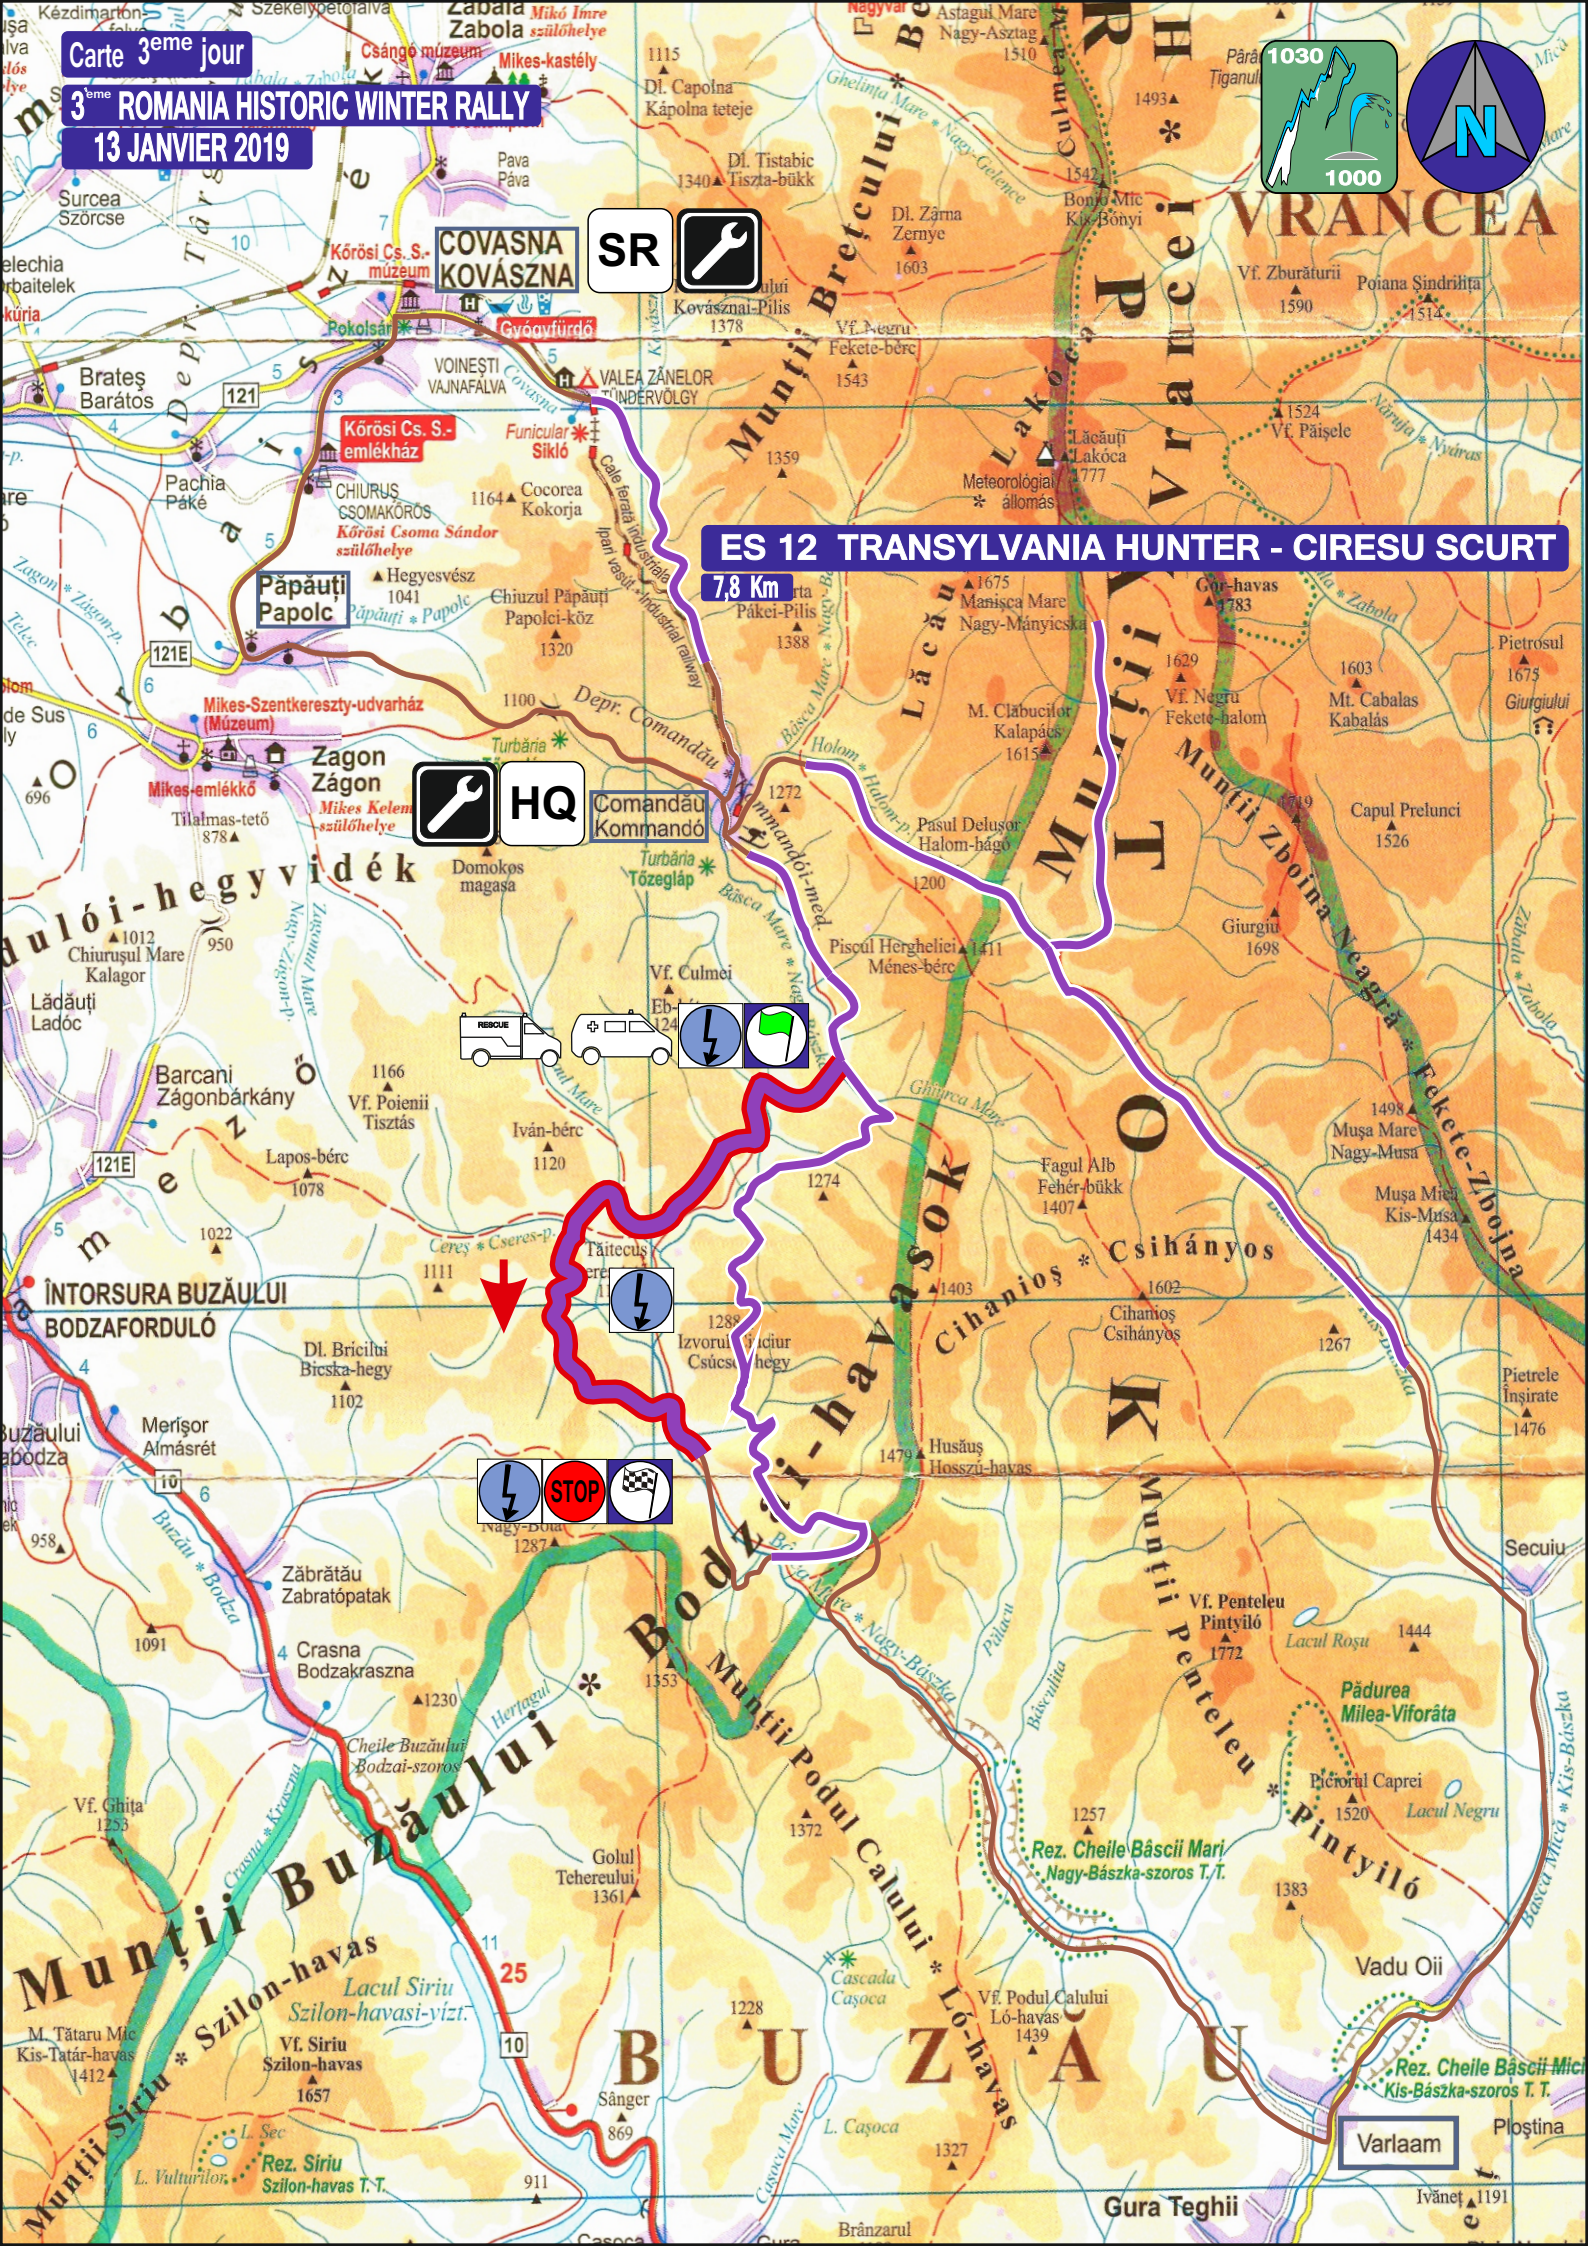

Carte 1<sup>er</sup> jour

3<sup>ème</sup> ROMANIA HISTORIC WINTER RALLY

11 JANVIER 2019

**COVASNA KOVÁSZNA**

**ES 1 MANIȘCA**  
15 Km

**Păpăuți Papolc**

**HQ**

**Comandău Kommandó**

Carte 2<sup>eme</sup> jour

3<sup>eme</sup> ROMANIA HISTORIC WINTER RALLY

12 JANVIER 2019

SR

COVASNA KOVÁSZNA

ES 5 / 7 CENTURA

19.6 Km

HQ

Carte 3<sup>eme</sup> jour

3<sup>eme</sup> ROMANIA HISTORIC WINTER RALLY

13 JANVIER 2019

SR

COVASNA KOVÁSZNA

ES 11 TRANSYLVANIA HUNTER - CIRESU

17,0 Km

HQ

Comandău Kommandó

STOP

Carte 3<sup>eme</sup> jour

3<sup>eme</sup> ROMANIA HISTORIC WINTER RALLY

13 JANVIER 2019

ES 12 TRANSYLVANIA HUNTER - CIRESU SCURT

7,8 Km

COVASNA KOVÁSZNA