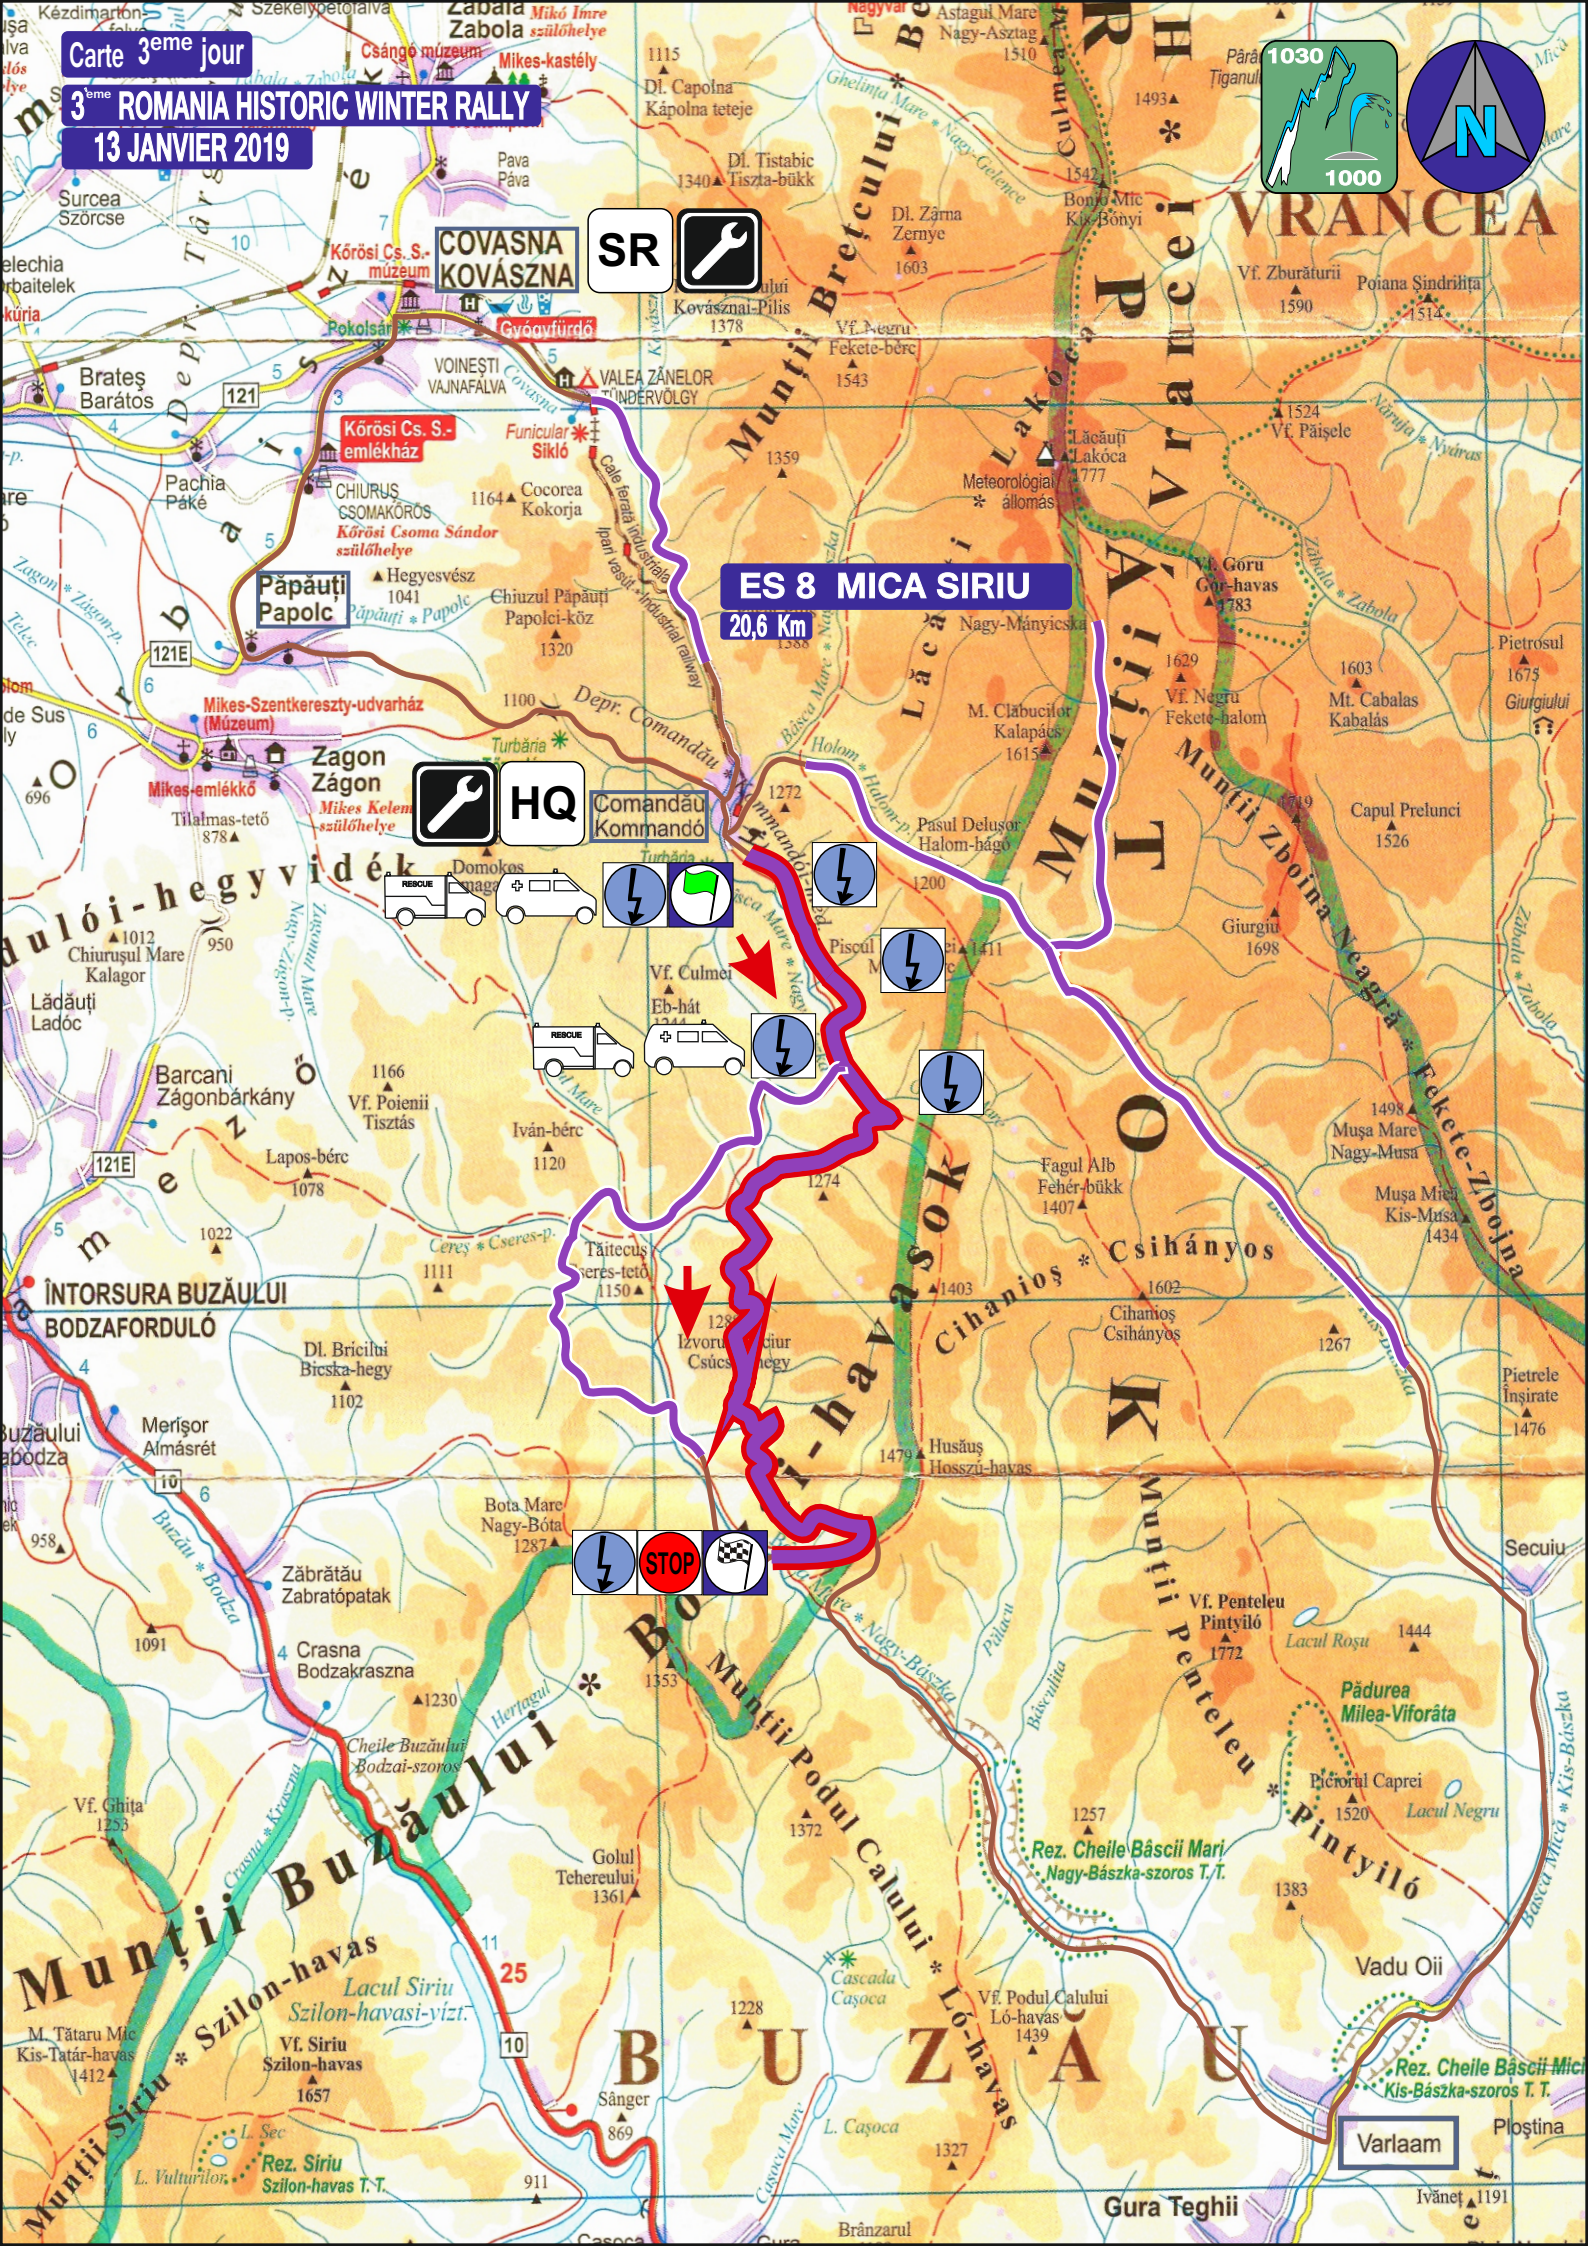

Carte 3eme jour

3eme ROMANIA HISTORIC WINTER RALLY

13 JANVIER 2019

SR

ES 8 MICA SIRIU

20,6 Km

HQ

Comandău Kommandó

Varlaam