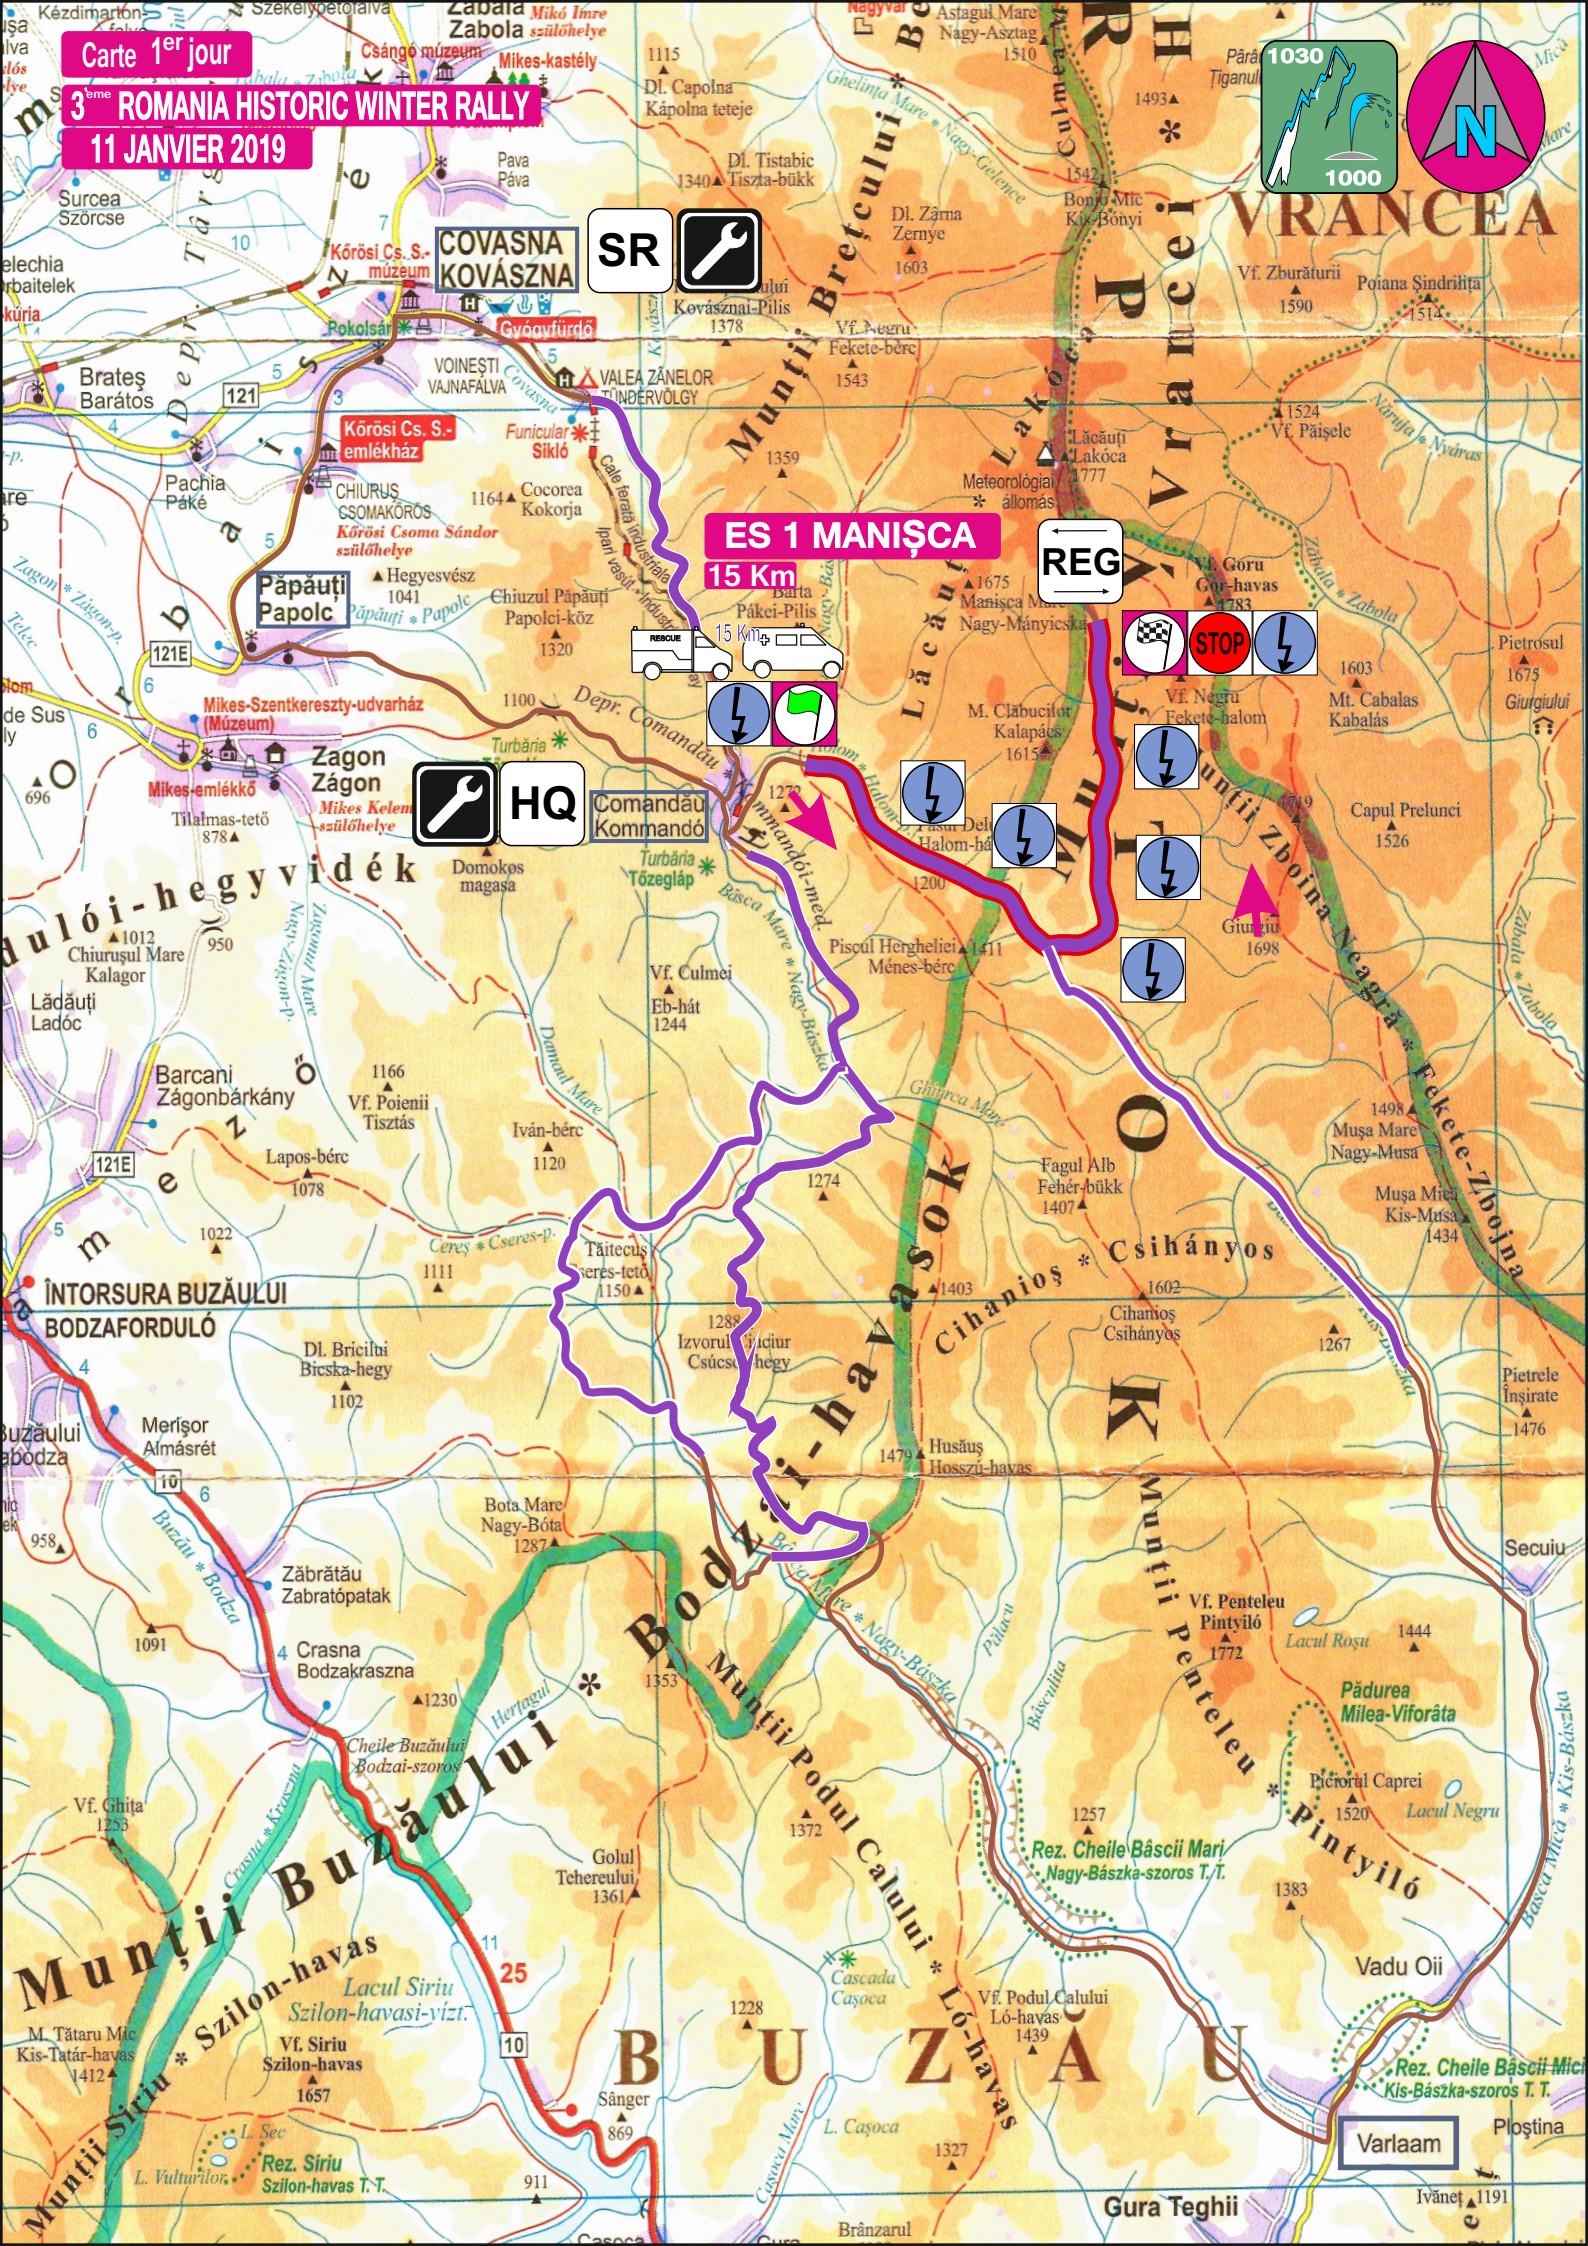

## 3<sup>ème</sup> ROMANIA HISTORIC WINTER RALLY

11-13 JANVIER 2019

**Legende:**

- Route de liaison
- Epreuves speciales
- HQ Rally headquarters
- SR Secretariat du rallye
- Parc assistance
- REG Regroupement
- Shakedown
- 1<sup>er</sup> jour
- 2<sup>ème</sup> jour
- 3<sup>ème</sup> jour

**VENDREDI 11 Janvier 2018**

- SHAKEDOWN 09:00-13:00
- PS MANISCA 15 km 16:43
- PS P. HALOM 15 km 18:16

**SAMEDI 12 Janvier 2018**

- PS COMANDAU 8,5 km 09:03
- PS VARLAAM 1 23,4 km 09:56
- PS CENTURA 1 19,6 km 11:49
- PS VARLAAM 2 23,4 km 13:46
- PS CENTURA 2 19,6 km 15:39

Carte 1<sup>er</sup> jour

3<sup>ème</sup> ROMANIA HISTORIC WINTER RALLY

11 JANVIER 2019

**COVASNA KOVÁSZNA**

**ES 1 MANIȘCA**  
15 Km

**Păpăuți Papolc**

**HQ**

**Comandău Kommandó**

Carte 2<sup>eme</sup> jour

3<sup>eme</sup> ROMANIA HISTORIC WINTER RALLY

12 JANVIER 2019

SR

COVASNA KOVÁSZNA

ES 5 / 7 CENTURA

19.6 Km

HQ