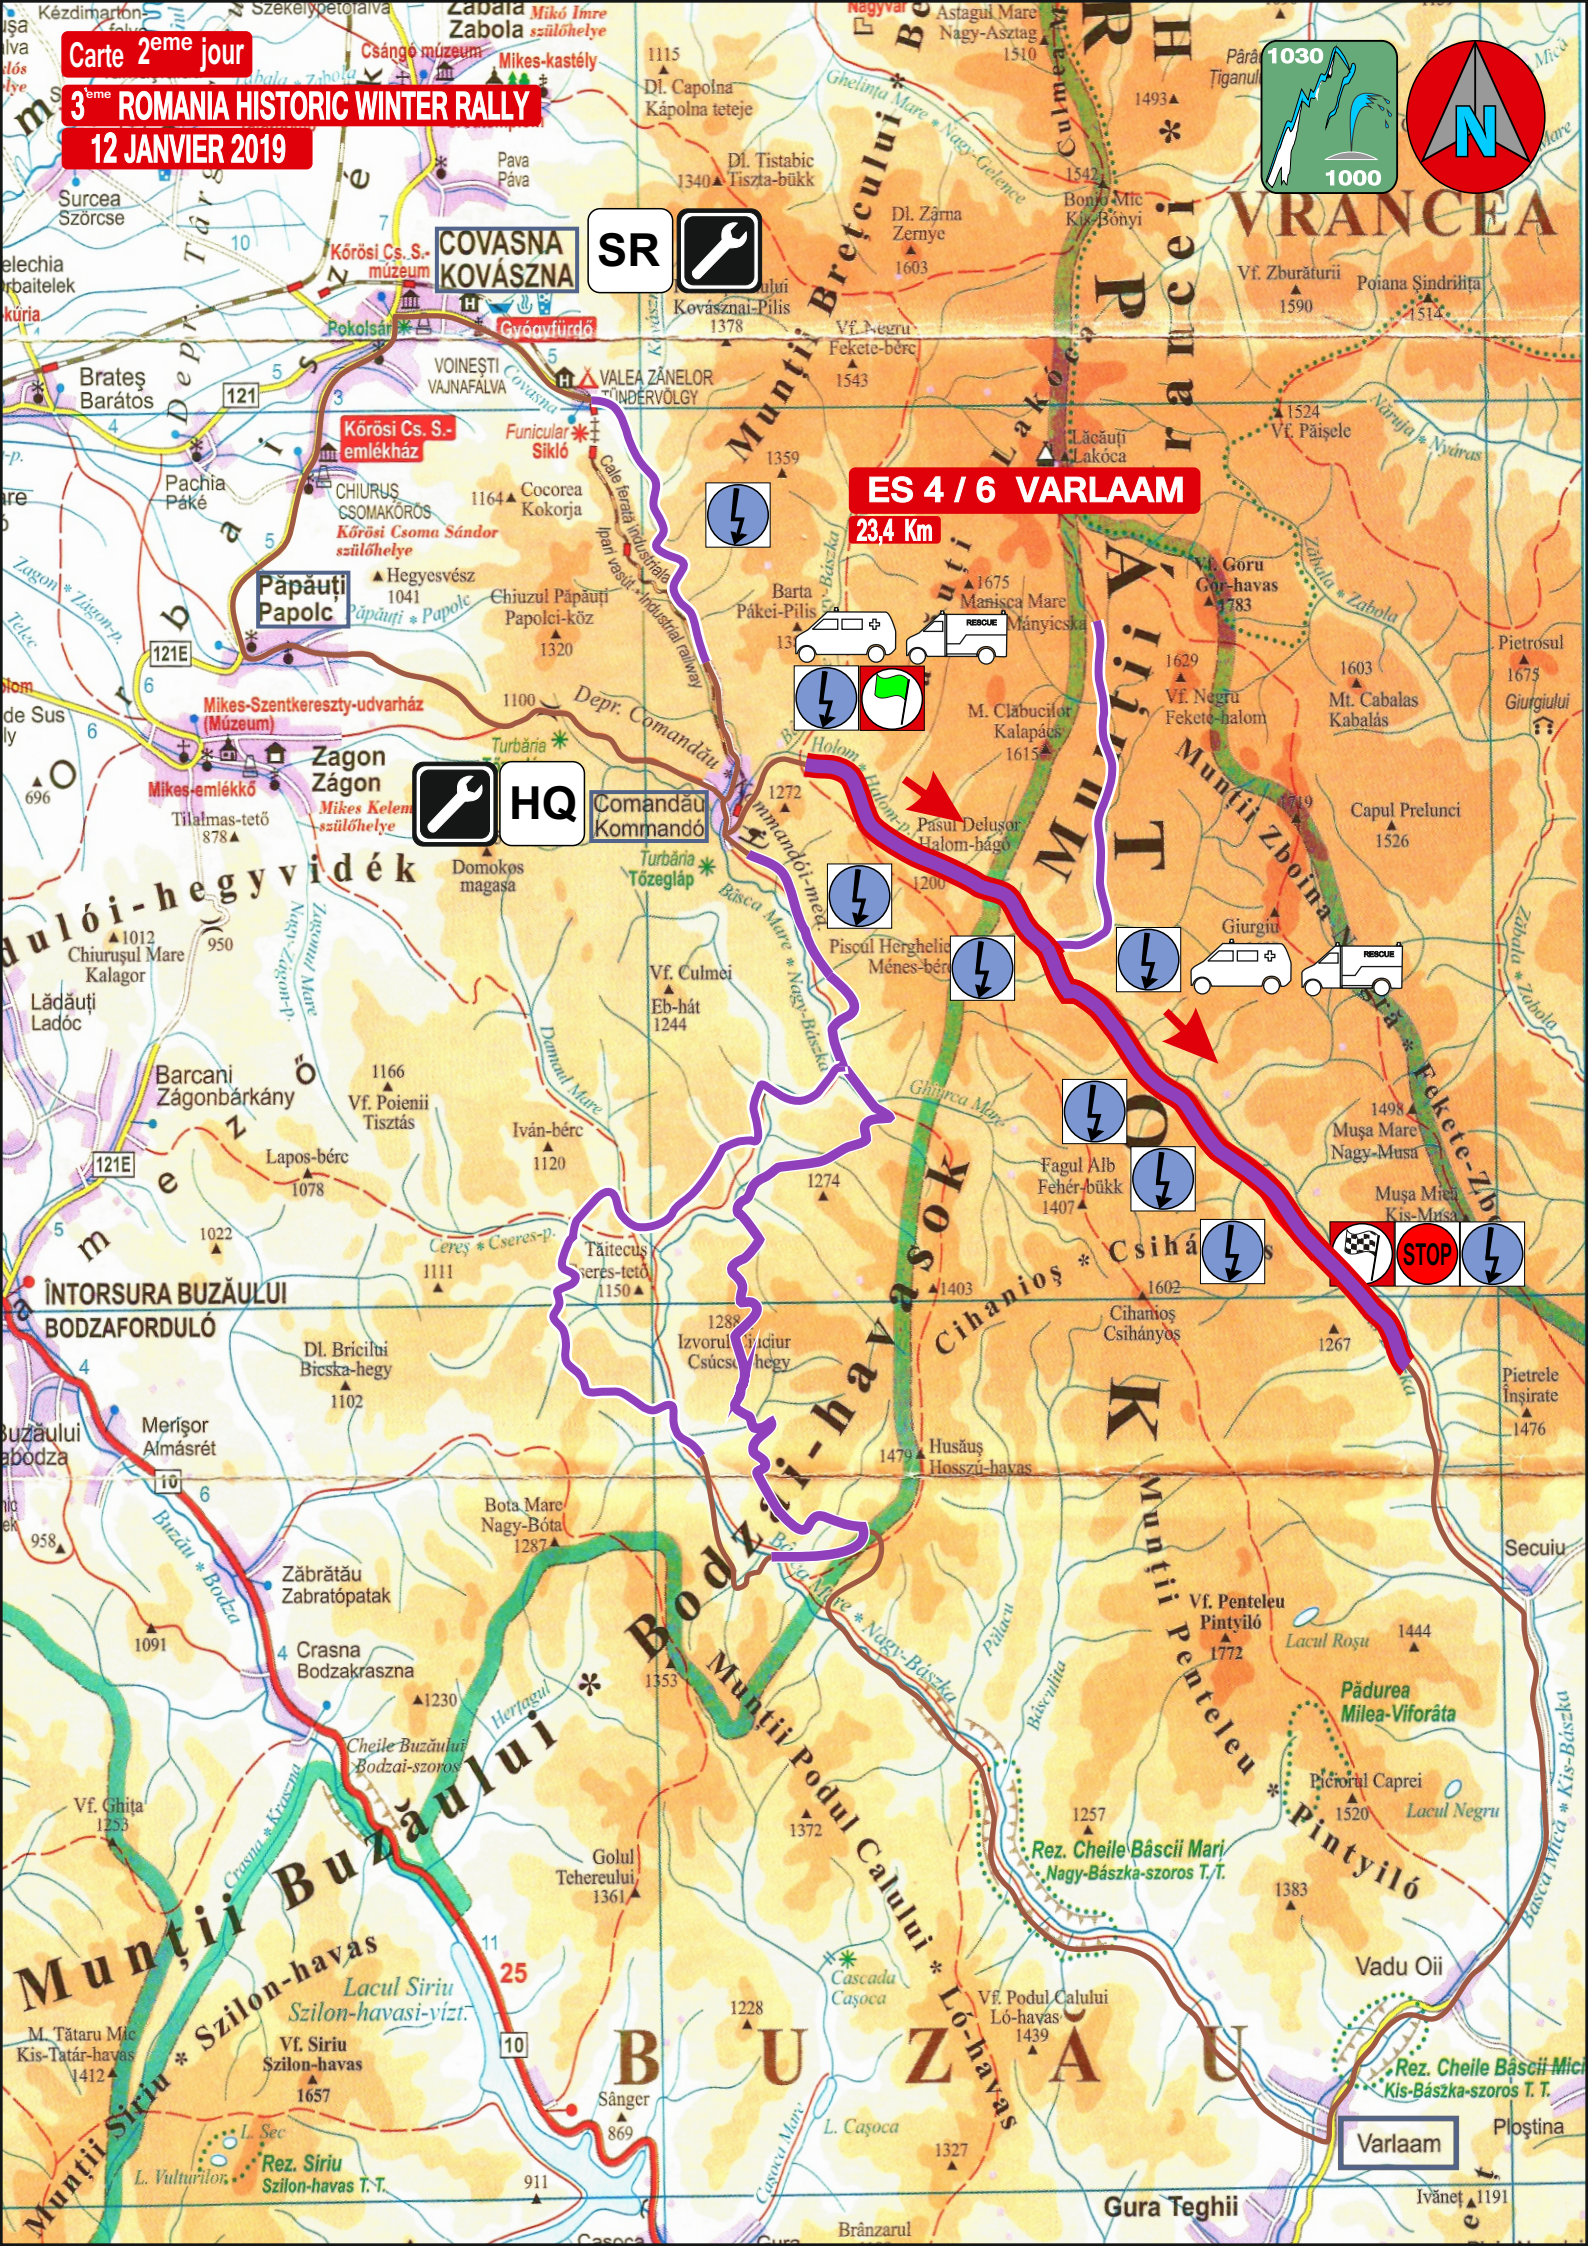

Carte 1<sup>er</sup> jour

3<sup>ème</sup> ROMANIA HISTORIC WINTER RALLY

11 JANVIER 2019

**COVASNA KOVÁSZNA**

**ES 1 MANIȘCA**  
15 Km

**Păpăuți Papolc**

**HQ**

**Comandău Kommandó**

12 JANVIER 2019

SR

COVASNA KOVÁSZNA

ES 4 / 6 VARLAAM

23,4 Km

HQ

Comandău Kommandó

STOP

Carte 2<sup>eme</sup> jour

3<sup>eme</sup> ROMANIA HISTORIC WINTER RALLY

12 JANVIER 2019

SR

COVASNA KOVÁSZNA

ES 5 / 7 CENTURA

19.6 Km

HQ

Carte 3<sup>eme</sup> jour

3<sup>eme</sup> ROMANIA HISTORIC WINTER RALLY

13 JANVIER 2019

SR

COVASNA KOVÁSZNA

ES 11 TRANSYLVANIA HUNTER - CIRESU

17,0 Km

HQ